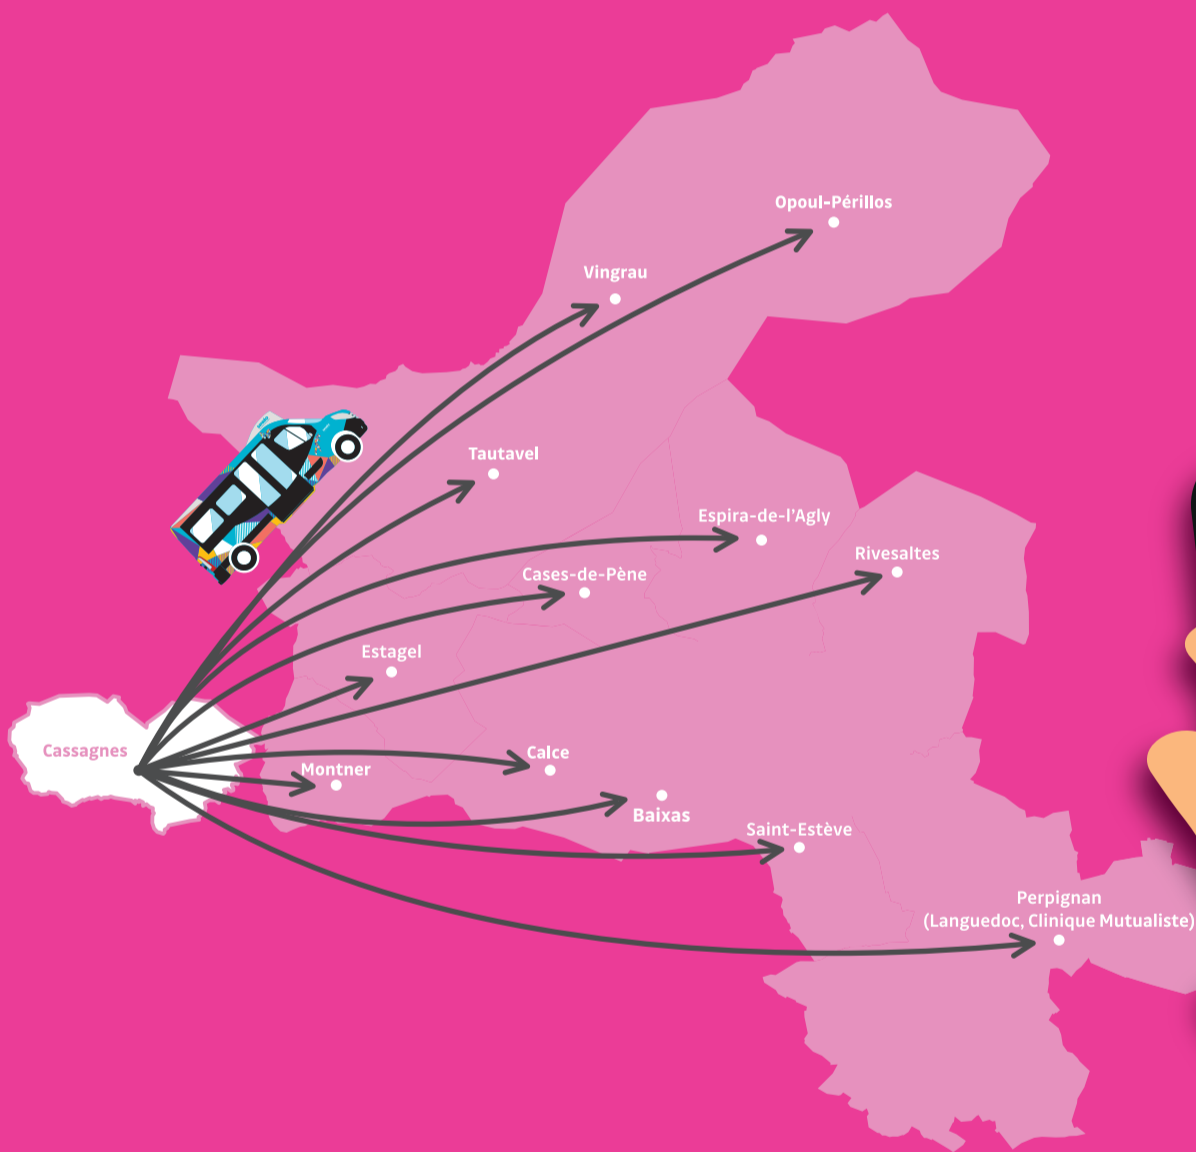

VOTRE COMMUNE EST DESSERVIE EN TRANSPORT SUR RÉSERVATION

UNE SOLUTION DE DÉPLACEMENT EN COMPLÉMENT DE VOS LIGNES RÉGULIÈRES OU VERS DE NOUVELLES DESTINATIONS !

À DESTINATION DES COMMUNES DE :

AU TARIF DE :

1,30€
l'aller
ou abonnements*

APPLICATION SEAMLESS
VOTRE TITRE DE
TRANSPORT SUR
SMARTPHONE

1,30€
L'ALLER SIMPLE
1€

LE TRANSPORT SUR RÉSERVATION CIRCULE :

Du lundi au vendredi (en période scolaire)
9h — 16h30

Le samedi (toute l'année)
7h — 19h

Du lundi au samedi (en période de vacances scolaires)
7h — 19h